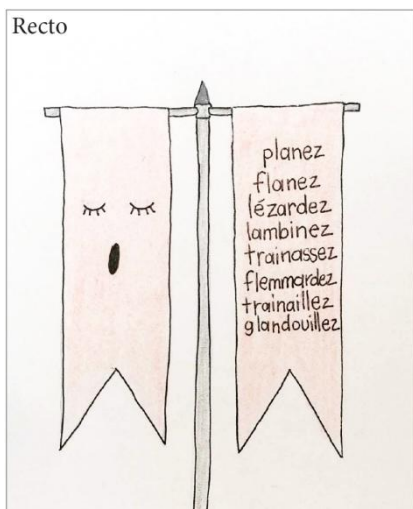

POUSSE-POUSSE : MATHILDE CHASSAIGNE DU 1er JUIN AU 31 OCTOBRE 2024

Le programme « Pousse-Pousse » accueille en résidence de jeunes artistes émergents ou récemment diplômés. Il propose un soutien à la création et à la production artistique. Dans ce cadre, Canal Satellite/AC invite Mathilde CHASSAIGNE à créer un projet visible dans l'espace public.

Actuellement, le travail de Mathilde s'articule autour de la notion du repos et du champ lexical de l'oisiveté. Pour ce projet, elle propose de disséminer sur un parcours défini et dans différents endroits de la ville de Migennes les morceaux d'un poème acrostiche. Les initiales de chaque vers trouvé permettent la découverte d'une phrase, clé de l'énigme. L'objectif est, qu'au fil de leur « enquête », les habitants ou autres promeneurs soient interpellés par ces phrases sorties de « nulle part » et se posent des questions.

La recherche artistique de Mathilde est intimement liée à l'environnement dans lequel elle se trouve. Répliquant la nature, elle plante et cultive des végétaux qu'elle observe pousser, lentement, avant de les mettre en scène dans ses sculptures. Son travail se veut résolument organique et vivant. Elle utilise principalement des matières, des couleurs et des teintures naturelles. Dans un espace et un temps donné, sa pratique artistique se déroule souvent en deux phases : la création d'objets en vue d'une installation et la réalisation d'une performance chorégraphique, mêlant parfois musiciens et danseurs, entre le corps humain **mobile** et ses sculptures **immobiles**. Ainsi, l'artiste dévoile au spectateur un tableau vivant multi-sensoriel, empreint de poésie et d'harmonie.