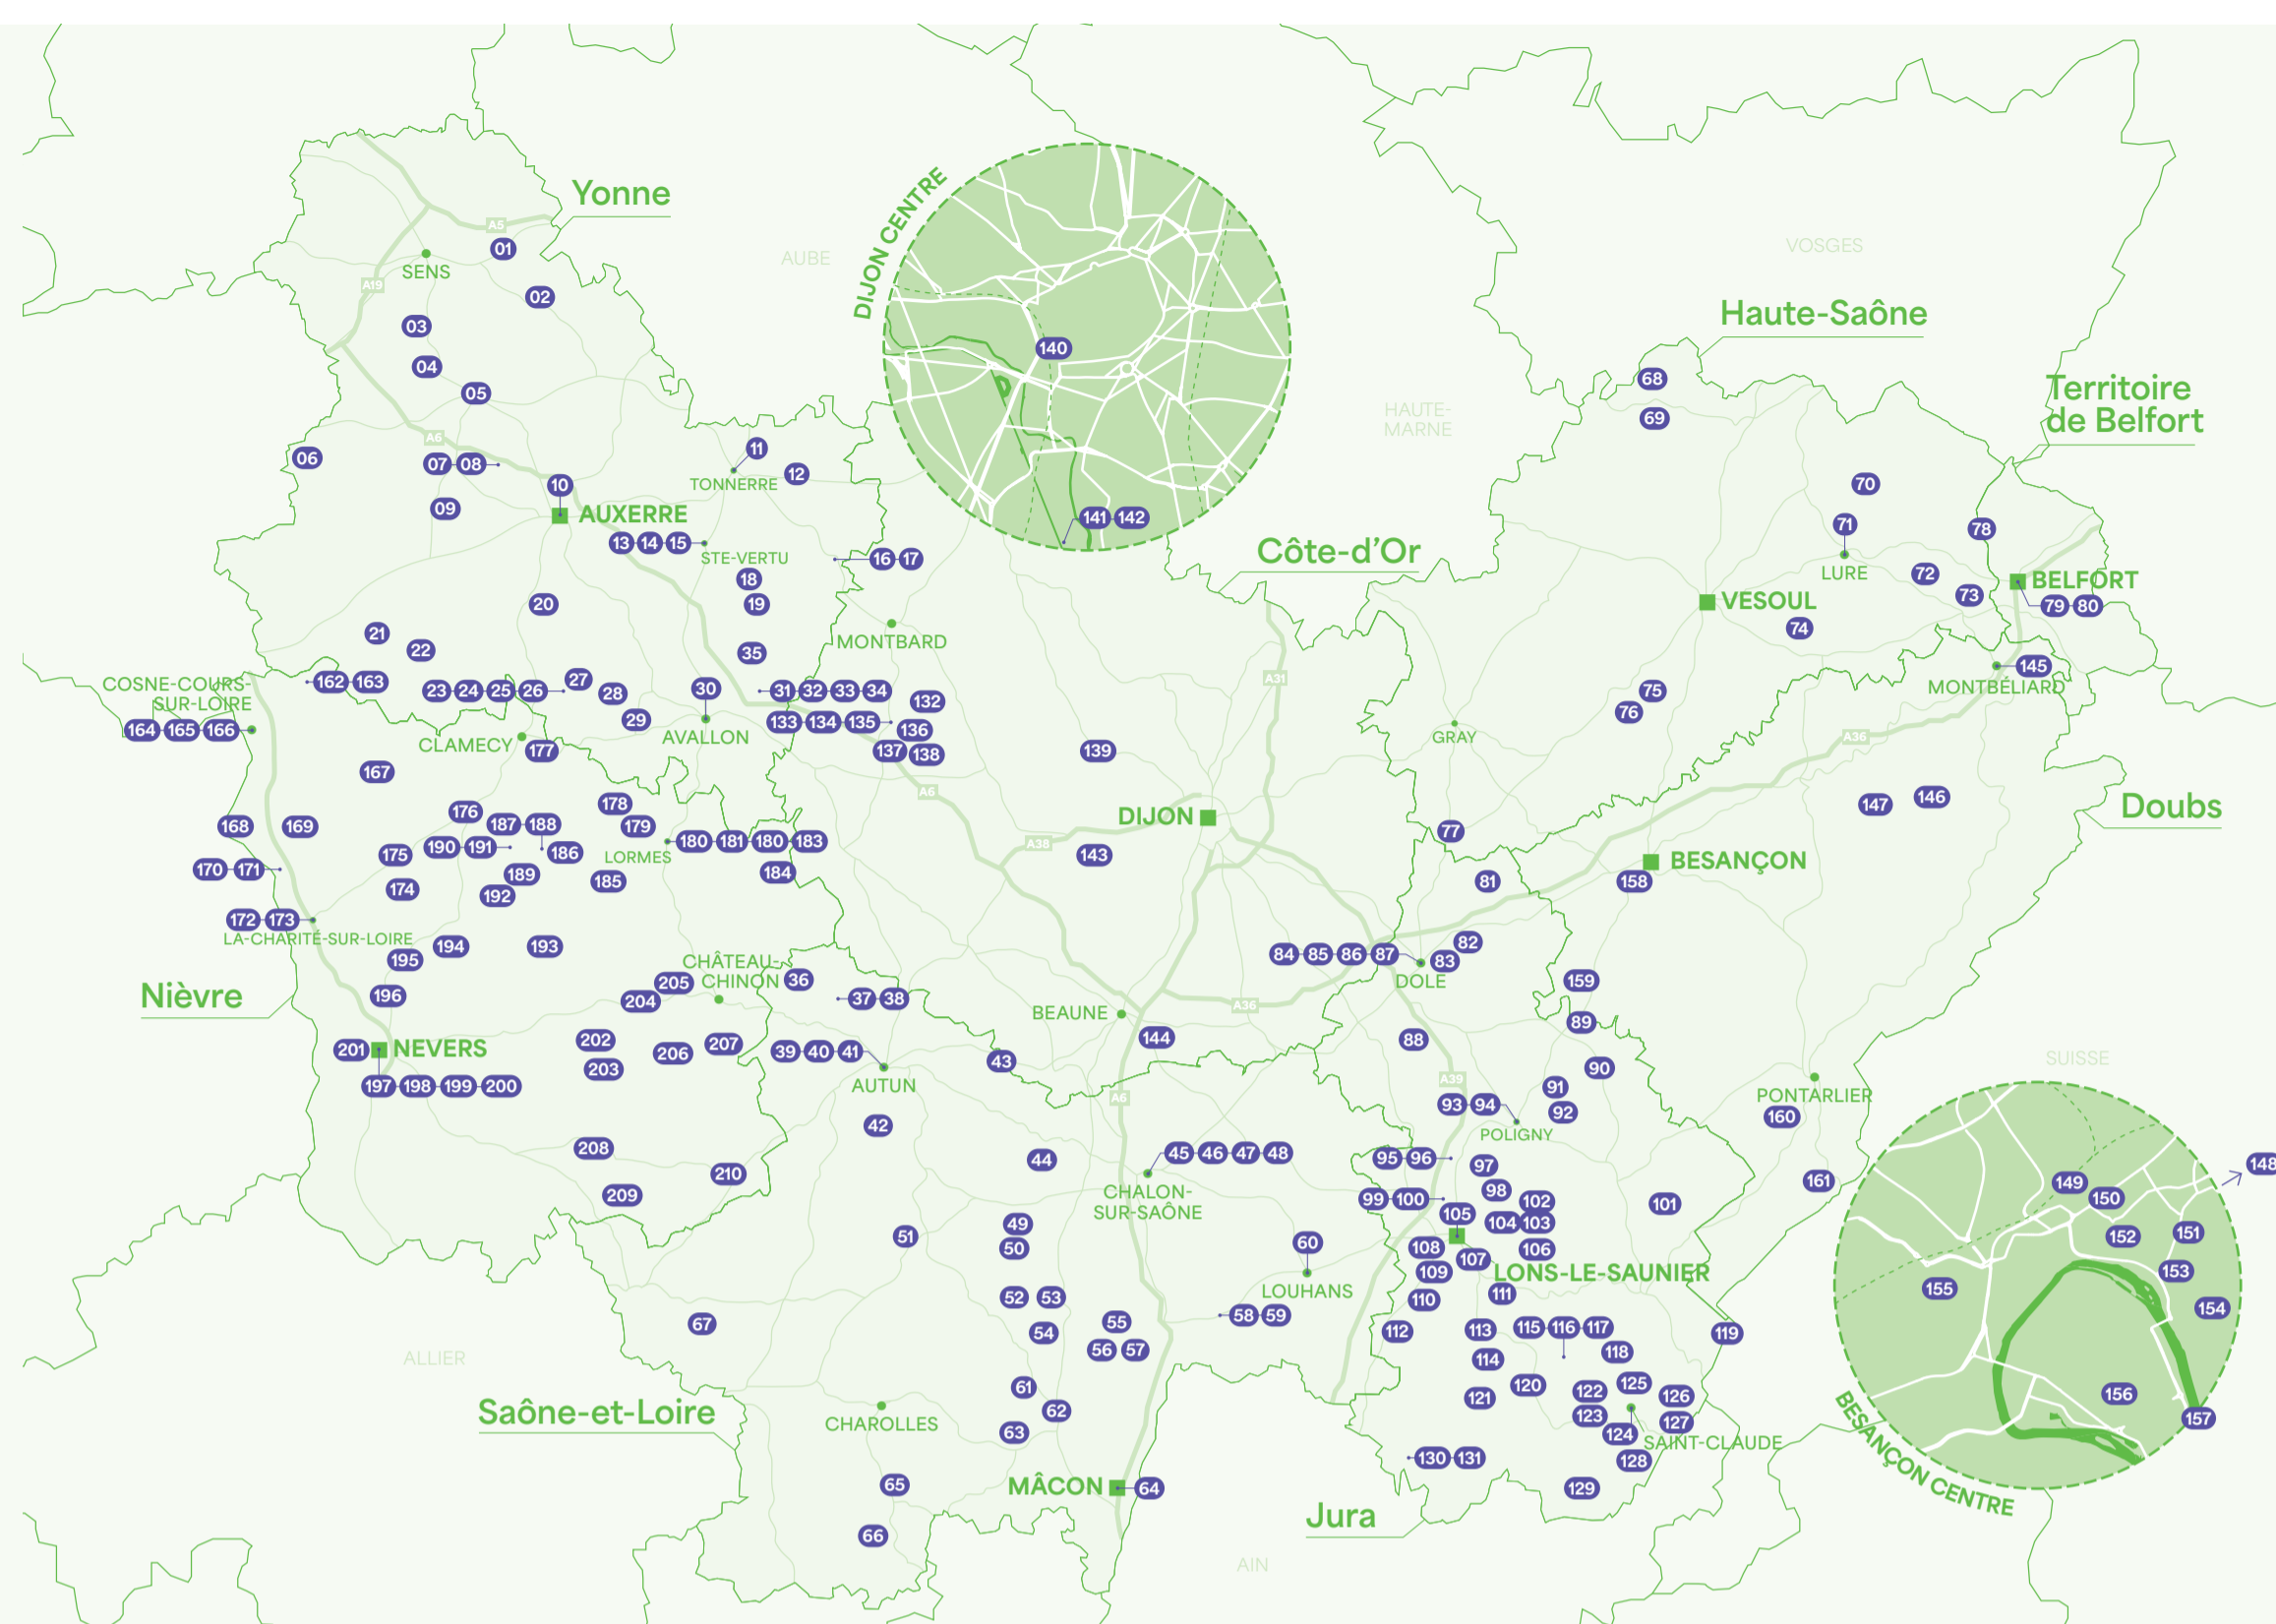

02-04 OCT. Yonne

ARCES-DILO (2)	MONTILLOT (28)
ASQUINS (29)	MONTREAL (31) (32) (33) (34)
AUXERRE (10)	NOYERS (18)
AVALLON (30)	RAVIÈRES (16) (17)
BROSSES (27)	SAINT-JULIEN-DU-SAULT (4)
CHARNY-ORÉE-DE-PUISAYE (6)	SAINT-SAUVEUR-EN-PUISAYE (21)
CHÂTEL-CENSOIR (23) (24) (25) (26)	SAINTE-VERTU (13) (14) (15)
COURS/GRIMAUT (19)	TANLAY (12)
JOIGNY (5)	THURY (22)
LISLE-SUR-SEREIN (35)	TONNERRE (11)
LADUZ (7) (8)	VILLENEUVE L'ARCHEVÊQUE (1)
LE VAL D'OCRE (9)	VILLENEUVE-SUR-YONNE (3)
MIGÉ (20)	

FRIEDRICH VON AGID (1)
DESSIN, PEINTURE
18 rue Paul Bert, 89190 Villeneuve l'Archevêque
06 13 08 46 97

LOURDES LANDMANN (2)
DESSIN, INSTALLATION, PEINTURE + PAPIER
2 rue des Rajeuses, Le Pont Evrat, 89320 Arces Dilo
06 45 38 88 14

GREG ORÉCHOWA (3)
SCULPTURE
21 rue du Jeu de Paume, 89500 Villeneuve-sur-Yonne
06 11 45 10 01

AGNÈS SANTOURIAN (4)
Invité-e: Rachel Royer Santourian
DESSIN, INSTALLATION, PEINTURE + CÉRAMIQUE, PHOTOGRAPHIE
Hameau Vauguillain, 34 bis Grande Rue, 89330 Saint-Julien-du-Sault
06 99 35 73 62

SÉBASTIEN RONSSSE (5)
PAPIER, PERFORMANCE, PHOTOGRAPHIE
5 promenade du Chapeau, 89300 Joigny
07 83 99 01 17

CÉCILE WILLERS (6)
CÉRAMIQUE, DESSIN, PEINTURE
6 hameau de Friure, 89120 Charny-Orée-de-Puisaye
06 85 01 70 98

MURIEL MOUGEOLLE (7)
CÉRAMIQUE, PEINTURE, SCULPTURE
27 rue de la Laye, 89110 Laduz
06 70 59 62 94

JEAN-CHRISTOPHE HUMBERT (8)
Invités: Lola Humbert / Sidonie Humbert
DESSIN, PEINTURE, SCULPTURE
23 rue de la Laye, 89110 Laduz
06 31 97 08 33

SANDRINE BEAUDUN (9)
DESSIN, PAPIER + FABRICATION PAPIER VÉGÉTAL
3 ch. de Saint-Martin, Lieu-dit Bignon, 89110 Le Val d'Ocre
06 86 01 67 71

GALERIE L'ESCALIER – JOLANTA ANTON (10)
DESSIN, ÉDITION ET MULTIPLE
4 rue de l'Yonne, 89100 Auxerre
06 63 44 57 53

PRODROMUS – EXPOSITION COLLECTIVE (11)
DESSIN, PEINTURE, SCULPTURE + CÉRAMIQUE, ÉDITION ET MULTIPLE, PHOTOGRAPHIE
5, rue Jean Garnier, 89700 Tonnerre
06 60 27 88 92

AGNÈS DJAFRI (12)
Invités: Khad / Christian Marmonnier
CÉRAMIQUE, DESSIN, INSTALLATION + PEINTURE, PAPIER, TEXTILE, VIDÉO, CALLIGRAPHIE, POÉSIE
4 Grande Rue Basse, 89430 Tanlay
06 07 75 01 35

PHILIP PROVILY (13)
PHOTOGRAPHIE
10 Place du Caron, 89310 Sainte-Vertu
06 20 90 34 04

JOËLLE DOLLÉ (14)
PHOTOGRAPHIE
17 Grande Rue, 89310 Sainte-Vertu
06 09 33 93 80

« LE 2 » À SAINTE-VERTU – CÉCILE BARBARA / JOËLLE KEM LIKA (15)
PEINTURE + MOSAÏQUE
2 route de Lichères, 89310 Sainte-Vertu
06 10 82 51 04

ChiU (16)
PEINTURE, TEXTILE, INSTALLATION + TECHNIQUE MIXTE
36 Rue Camille Rizier, 89390 Ravières
07 44 78 30 94

RIM BAUDEY (17)
DESSIN, ILLUSTRATION, PEINTURE
26 rue Gauthier, 89390 Ravières
06 09 27 31 04

VÉRONIQUE DESPINOIS (18)
Invitée: Héléna Villette Palczewski
ÉDITION ET MULTIPLE, PEINTURE, DESSIN
6 rue de Venoise, 89310 Noyers
06 43 44 14 21

URSULA KRAFT – ARGONAUT (19)
FILM / VIDÉO, INSTALLATION, PHOTOGRAPHIE
Hameau des vers Luisants,
1 rue Château d'eau, 89310 Cours / Grimault
06 16 17 06 76

ISÉE JASNOWSKI (20)
PEINTURE
4 place de la Mairie, 89580 Migé
06 08 42 28 29